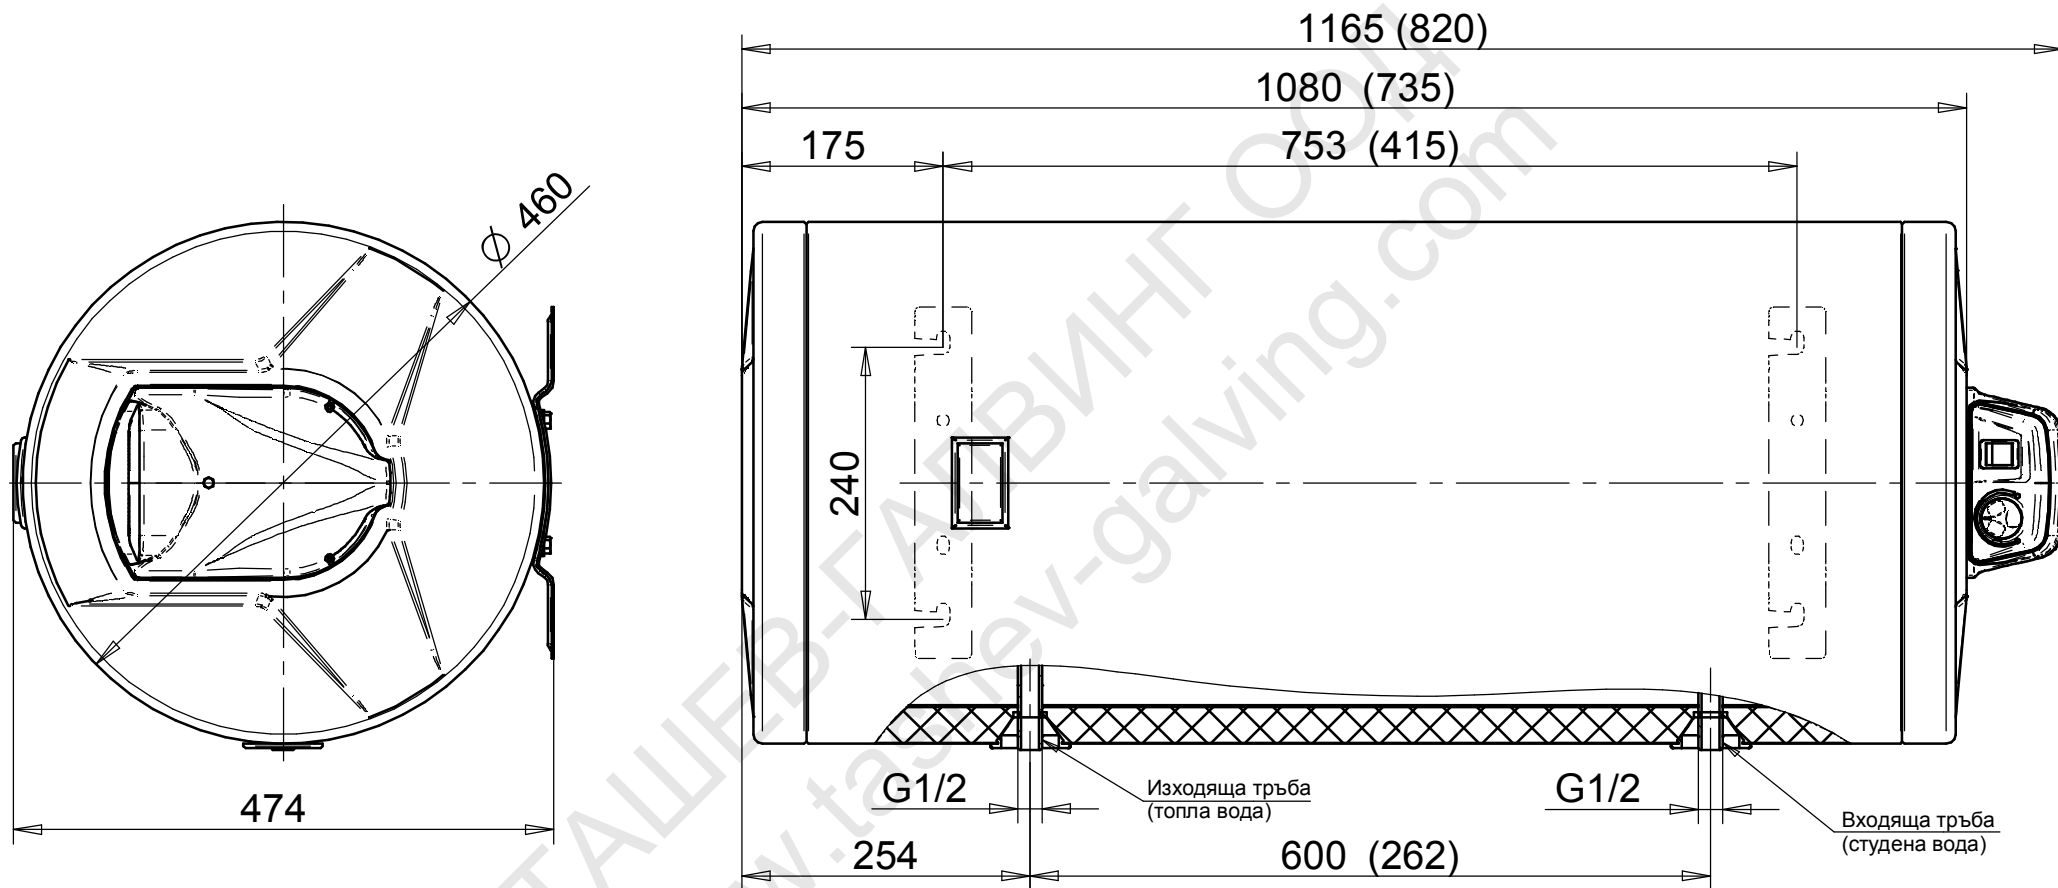

Водонагреватели модели 72265X (80л) и 72266X (120л)

1. Размерите в скоби се отнасят за модел 72265X (80л).